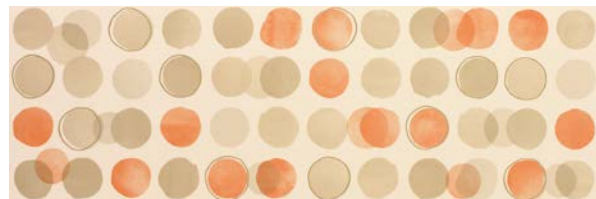

MJUQ
Decoro 32,5x97,7

Rif. Beige / Arancio

MJUR
Decoro 32,5x97,7

Rif. Beige / Ottanio

MJUS
Decoro 32,5x97,7

Colorup

- Rivestimento in Pasta Bianca • White Body Wall Tile • Revêtement Mural à Pâte Blanche • Weißscherbige Wandfliesen •
Revestimiento de Pasta Blanca • Облицовочная Плитка Белой Пасты

Rif. Bianco / Grigio / Nero

MJUK
Decoro 32,5x97,7

Rif. Bianco / Grigio / Nero / Giallo

MJUL
Decoro 32,5x97,7

Rif. Beige / Arancio

MJUM
Decoro 32,5x97,7

Rif. Beige / Ottanio

MJUN
Decoro 32,5x97,7