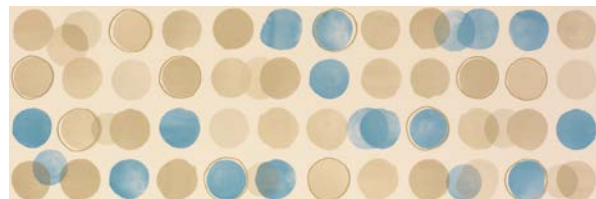

Rif. Beige / Ottanio

MJUN
Decoro 32,5x97,7

Imballi Packing Emballages Verpackungen Embalajes Упаковки	Pezzi Pieces Stck Pièces Piezas Штуки			Scatole Box Karton Boite Caja Коробки			Spessore Thickness Dicke Épaisseur Толщина	Pezzi Pieces Stck Pièces Piezas Штуки			
	Mq Sq. Mt Qm Mq Mq Кв . м	Kg Kr		Mq Sq. Mt Qm Mq Mq Кв . м	Kg Kr			Mq Sq. Mt Qm Mq Mq Кв . м	Kg Kr		
32,5x97,7 Rettificato	6	1,91	20,94	16	30,48	335,09	6,0	32,5x97,7 Decoro	4	1,27	14,53
32,5x97,7 Decoro (MJUE)	6	1,91	19,30	16	30,48	308,72	6,0	32,5x32,5 Mosaico	4	0,42	12,27
								2x32,5 Listello	6	0,04	0,93
								0,7x32,5 Raccordo	6	0,01	0,24