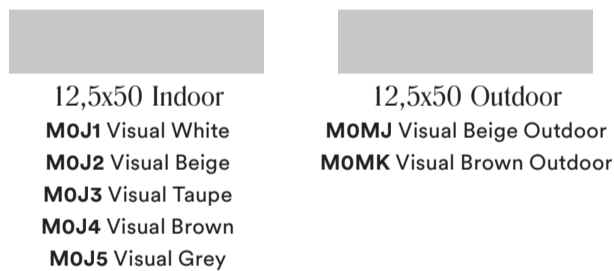

Die Feinsteinzeugkollektion Visual in Holzoptik ist im Format 12,5x50 cm erhältlich. Sie bringt die warme, natürliche Ausstrahlung von naturnahen Oberflächen in neue Wohnkonzepte ein, die auf Stilmix setzen und angesagten Trends folgen. Ganz gleich ob Begegnungsort, Kreativwelt oder Refugium: die vielseitige Kollektion bietet mit ihren Dekorationen und Outdoor-Oberflächen zahlreiche Gestaltungslösungen.

Cover **MOJ2** Visual Beige 12,5x50

1 **MOMK** Visual Brown Outdoor 12,5x50

2 **MOJ3** Visual Taupe 12,5x50  
**MOJZ** Visual Decoro Vintage Grey 12,5x50

3 **MOJ5** Visual Grey 12,5x50

4 **MOJ1** Visual White 12,5x50

Colori · Colours

Superfici · Surfaces

Decori · Decors

Formati · Sizes

Pezzi Speciali Special Trims	BATTISCOPA BT 6x50 (6)	Imballi Packing	Pezzi Pieces	Mq Sq. Mt	Kg Kg	Scatole Box	Mq Sq. Mt	Kg Kg	Spessore Thickness
Visual White	M0JL	12,5x50	16	1,00	17,47	72	72,00	1258,08	9,0
Visual Beige	M0JM	12,5x50 Outdoor	16	1,00	17,60	72	72,00	1267,16	9,0
Visual Taupe	M0JN	12,5x50 Decoro	16	1,00	17,50	-	-	-	-
Visual Brown	M0JP	6x50 Battiscopa BT	16	8,0 ml	10,00	-	-	-	9,0
Visual Grey	M0JQ								