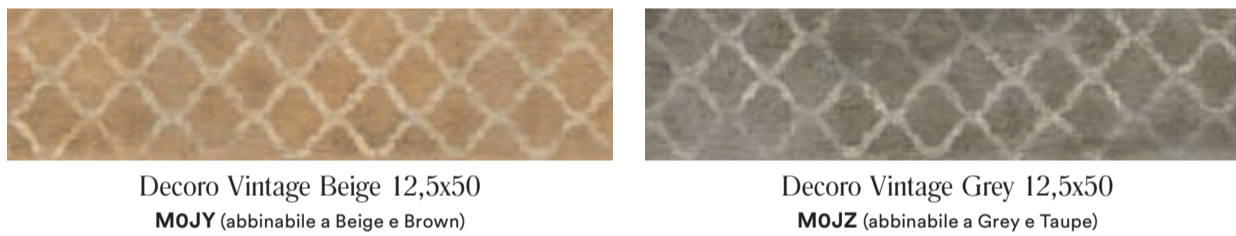

Decori · Decors